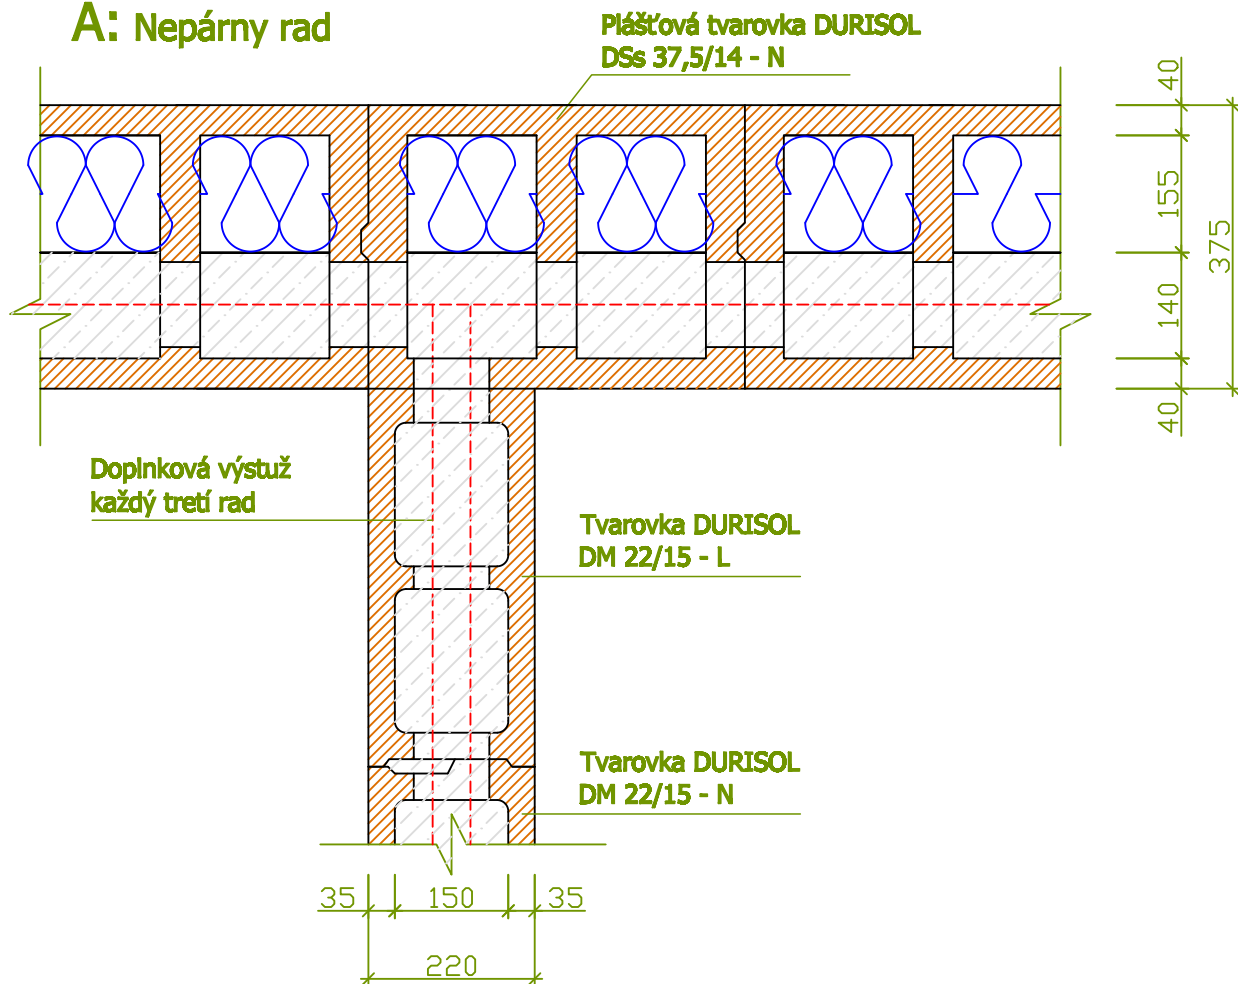

A: Nepárny rad

B: Párny rad

NAPOJENIE STENY

Napojenie tvaroviek DS 37,5/14 , a
tvaroviek DM 22/15

DURISOL-STAV spol. s r.o., Pribylinská 3, 831 04 Bratislava
tel.: +421 2 448 88 846, +421 2 446 46 582
tel./fax: +421 2 448 88 461
http: www.durisol.sk, mail: info@durisol.sk

FORMÁT

A4

MIERKA

1:10