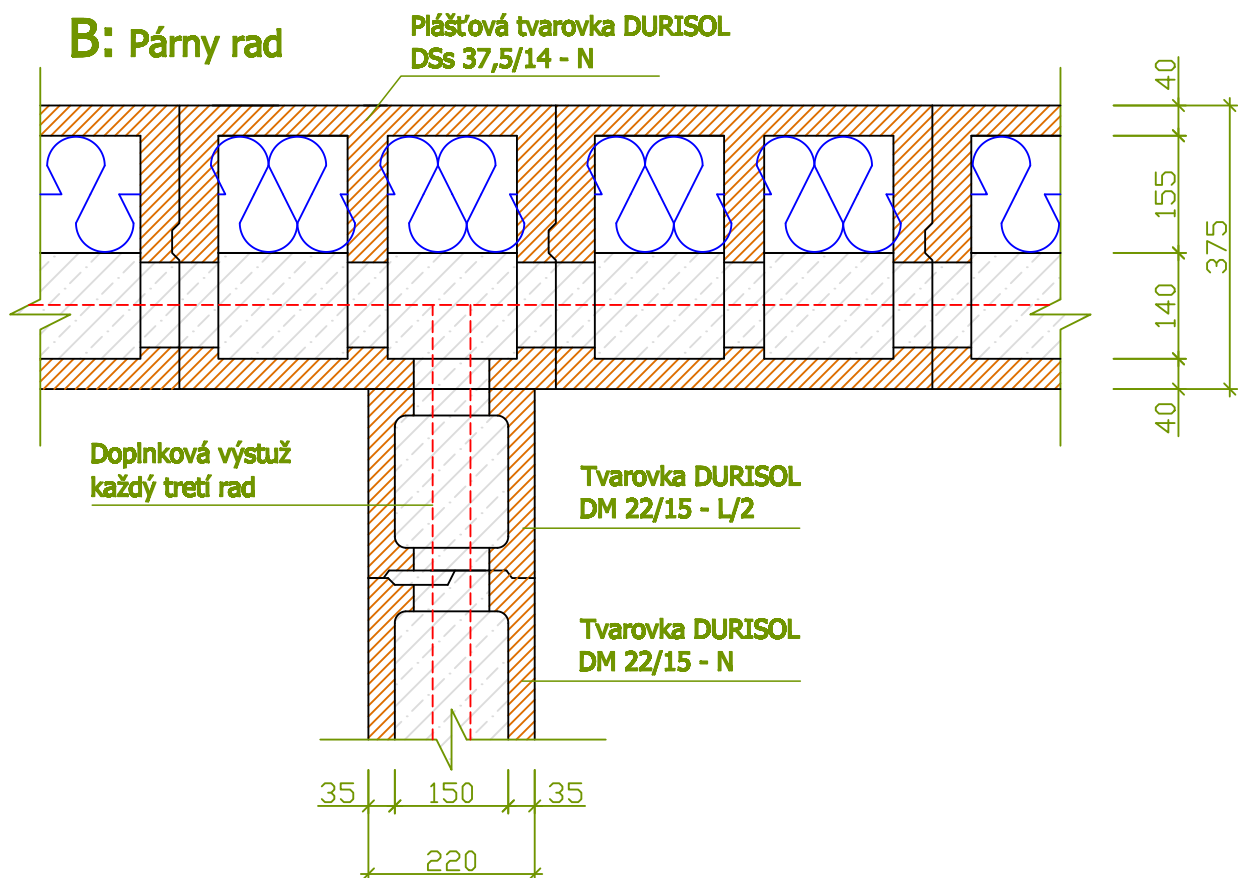

A: Nepárny rad

B: Párny rad

NAPOJENIE STENY

Napojenie tvaroviek DS 37,5/14 , a
tvaroviek DM 22/15

DURISOL-STAV spol. s r.o., Pribylinská 3, 831 04 Bratislava
tel.: +421 2 448 88 846, +421 2 446 46 582
tel./fax: +421 2 448 88 461
http: www.durisol.sk, mail: info@durisol.sk

FORMÁT

A4

MIERKA

1:10